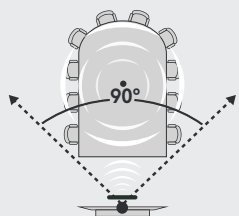

RightSight

เทคโนโลยีการควบคุมกล้อง Logitech RightSight ขยับเลนส์โดยอัตโนมัติและปรับการชูมเพื่อไม่ให้คนใดคนหนึ่งหลุดกรอบ RightSight จะตรวจจับรูปร่างของมนุษย์ซึ่งไม่ใช่เพียงแต่ใบหน้าเท่านั้น เพื่อให้มั่นใจว่าจะมองเห็นผู้เข้าร่วมประชุมทุกคนและได้รับการจับภาพไว้บนหน้าได้อย่างเหมาะสม

RightLight

Logitech RightLight พร้อมด้วย Wide Dynamic Range (WDR) ช่วยให้ทุกคนดูดีที่สุดในทุกสภาพแสง ไม่ว่าจะในสภาพแสงใดก็ตาม RightLight ลดสัญญาณรบกวนในวิดีโอ เพิ่มประสิทธิภาพสมดุลแสง ปรับสีและความอิมตัวของสีเพื่อผลลัพธ์ที่เป็นธรรมชาติในทุกโทนสีผิว

RightSound

Logitech RightSound คือชุดเทคโนโลยีการประมวลผลเสียงและนวัตกรรมการออกแบบที่มอบเสียงระดับองค์กรให้กับการประชุมผ่านทางวิดีโอ เหมาะสำหรับเสียงของมนุษย์ โดย RightSound จะลดเสียงและการสั่นที่ไม่พึงประสงค์และจัดเสียงรบกวนที่เกิดขึ้นกับผู้พูดที่ใช้งานอยู่เพื่อถ่ายทอดคำพูดทุกคำด้วยความชัดเจนอย่างที่สุด ส่วนอัลกอริทึมเครื่องตรวจจับคำพูดขั้นสูงจะช่วยเพิ่มระดับเสียงของผู้ที่พูดเสียงเบาได้โดยอัตโนมัติเพื่อให้ได้ยินในทุกคำพูด

แผนภาพการจัดห้อง

สูงสุด 10 ที่นั่ง