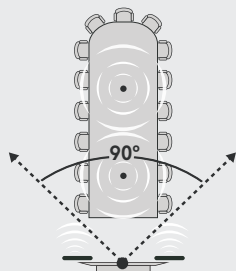

สูงสุด 16 ที่นั่ง